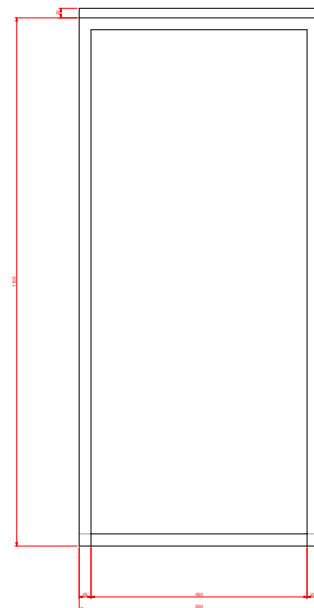

RZUT

FRONT

**WIDOK
Z PRAWYJ**

PROFIL STALOWY
25x25x2mm
spawany, oczyszczony
surowy

KONSTRUKCJA

**KONSTRUKCJA
+MDF**