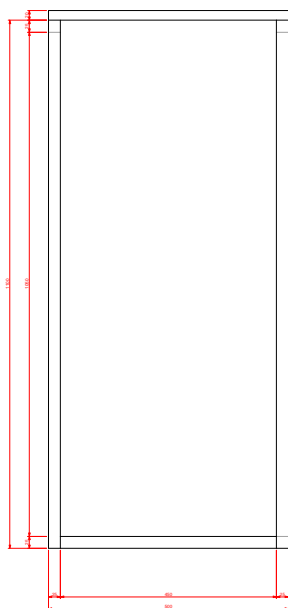

RZUT

FRONT

**WIDOK
Z PRAWYJ**

PROFIL STALOWY
25x25x2mm
spawany, oczyszczony
surowy

KONSTRUKCJA

**KONSTRUKCJA
+MDF**